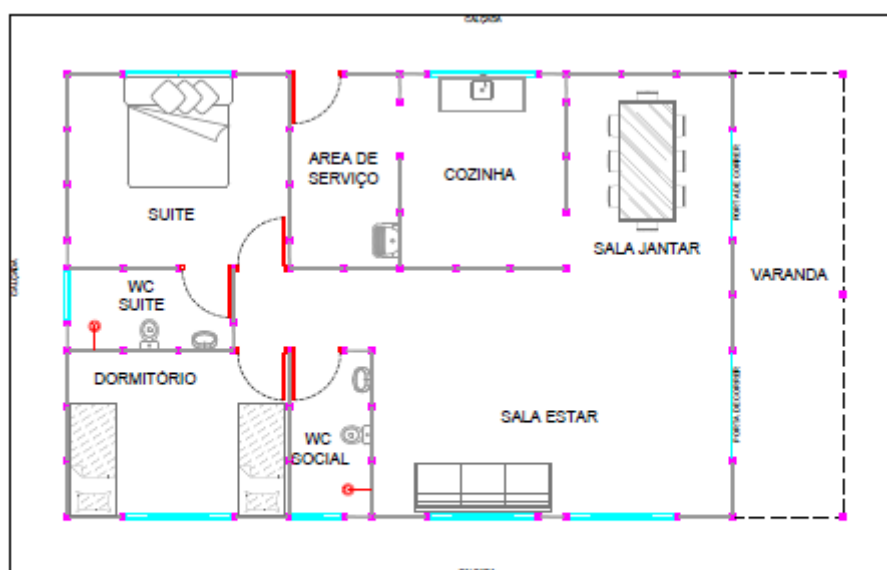

www.itkbrasil.com.br
Email: adm@itkbrasil.com.br

Telefone: (15) 3251-6750
Rua Israel José da Mota, 399 – Pq Industrial
Tatuí – SP - CEP 18272-519

AREA FECHADA: 96m²
AREA ABERTA: 16m²
AREA TOTAL: 112m²